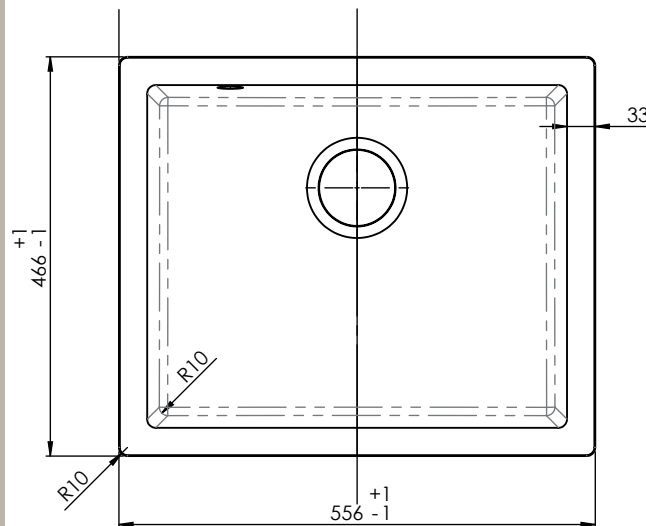

Jupiter 600 køkkenvask

Udskæringsmål

Varenr.: 12028M
VVS-nr.: 682485151

Godstykkelse: 12 mm
Min. skabsbredde: 600 mm

Fikseringsclips til nedfældning medfølger

LAVABO®

 UDSKÆRINGSMÅL Nedfældning
AUSSPARURNG Einbau
CUTOUT Normal installation

 UDSKÆRINGSMÅL Underlimning
AUSSPARURNG Unterbau
CUTOUT Undermount