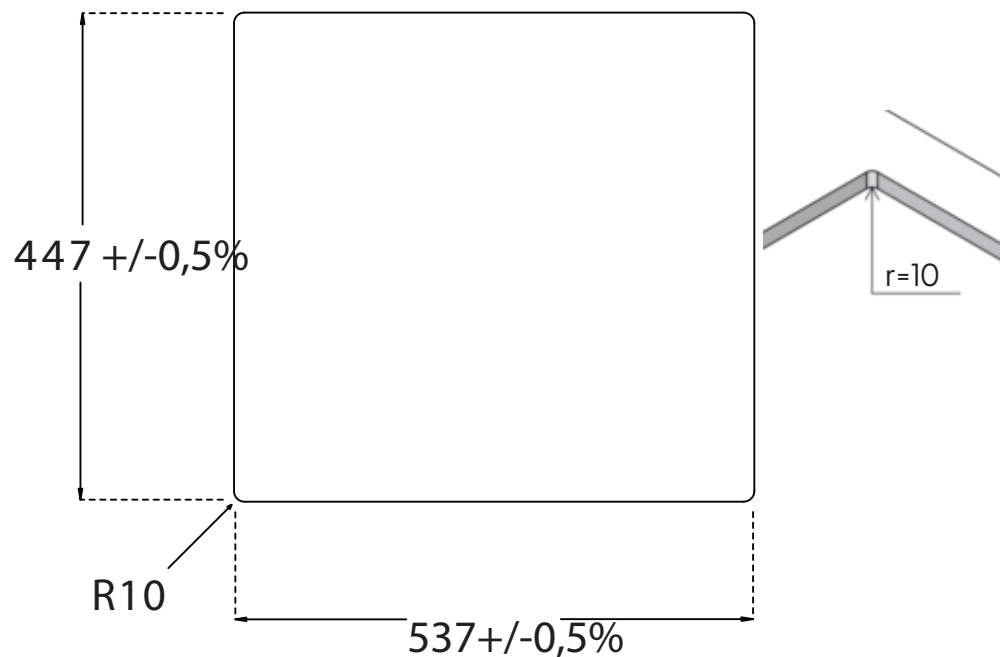

Jupiter 600 køkkenvask

Udskæringsmål

Varenr.: 12028M
VVS-nr.: 682485151

Godstykkelse: 12 mm
Min. skabsbredde: 600 mm

Fikseringsclips til nedfældning medfølger

LAVABO®

 UDSKÆRINGSMÅL Nedfældning
AUSSPARURNG Einbau
CUTOUT Normal installation

 UDSKÆRINGSMÅL Underlimning
AUSSPARURNG Unterbau
CUTOUT Undermount